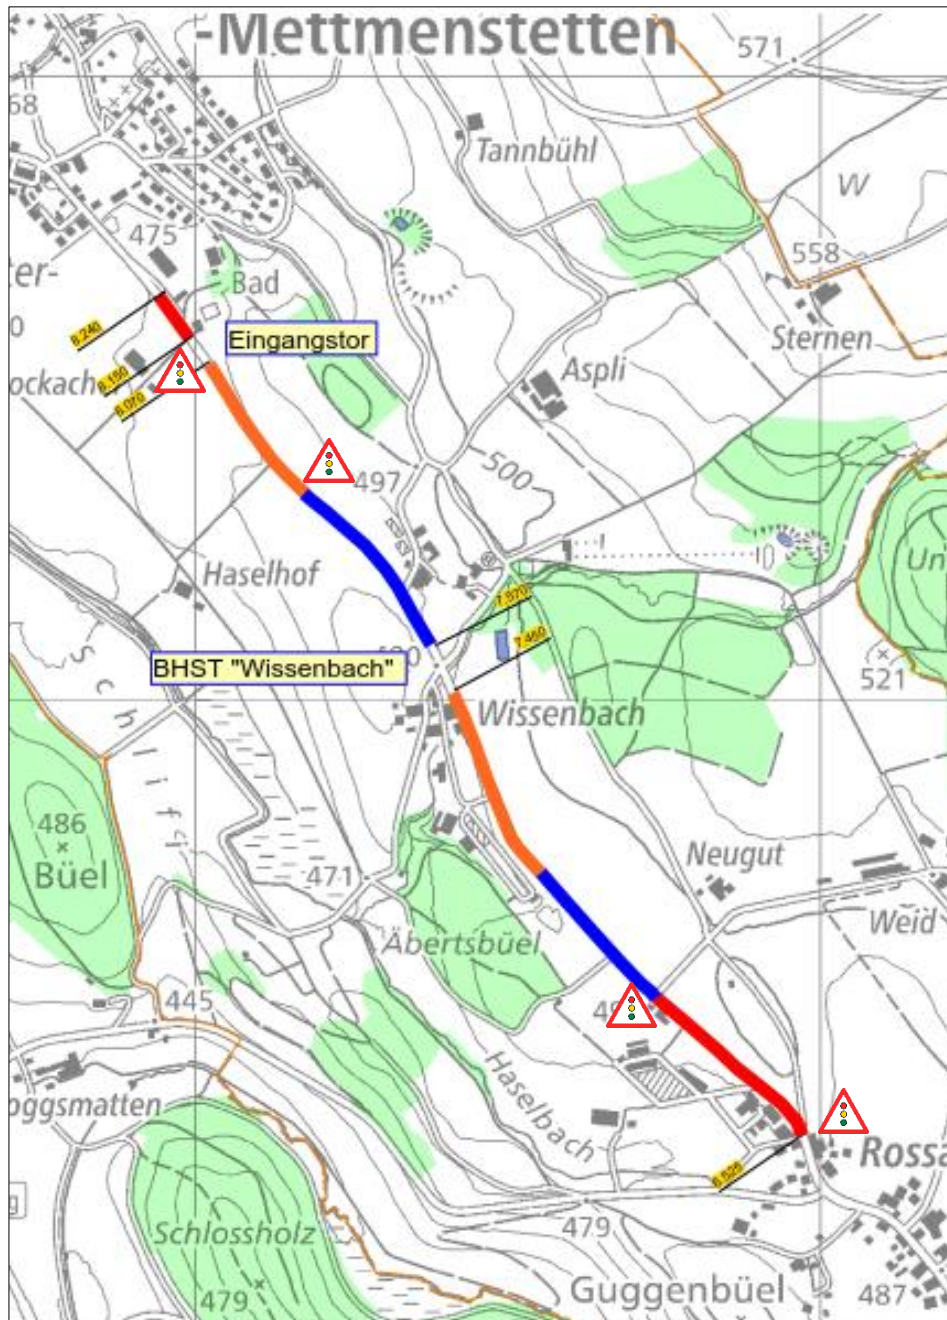

Übersichtsplan

Bauetappen

Lichtsignalanlage